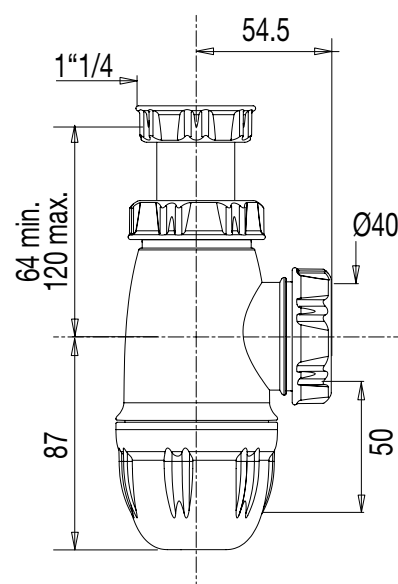

VIDAGE LAVABO /VIDAGE LAVABO, VASQUE, BIDET

SIPHON LAVABO RÉGLABLE DIAM. 40

[+] SORTIE DIAM. 40 MM

• CARACTERISTIQUES

- Siphon lavabo plastique
- Réglable de 64 à 120 mm
- Entrée 1"1/4
- Sortie diam. 40 mm
- Garde d'eau 50 mm
- Débit : 45 l/mn

Produit distribué par **Hammel**

www.hammel.fr

H_440-40-010725nb